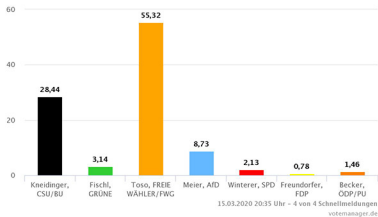

### Markt Titting – Gesamtergebnis

Wahl des Landrats 15.03.2020

### Gemeinde Witzmannsborg – Gesamtergebnis

Wahl des Landrats 15.03.2020