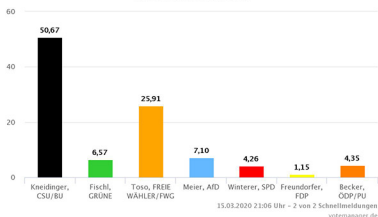

Gemeinde Aicha vorm Wald – Gesamtergebnis

Wahl des Landrats 15.03.2020