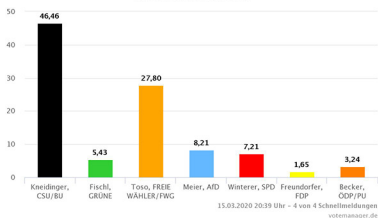

Gemeinde Neukirchen vorm Wald – Gesamtergebnis

Wahl des Landrats 15.03.2020