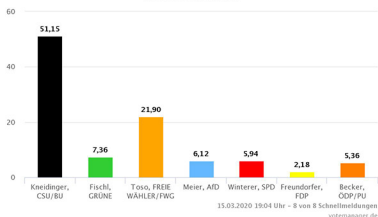

Gemeinde Ruderting – Gesamtergebnis

Landratswahl 15.03.2020