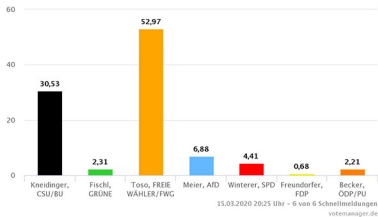

### Markt Titting – Gesamtergebnis

Wahl des Landrats 15.03.2020

### Gemeinde Witzmannsborg – Gesamtergebnis

Wahl des Landrats 15.03.2020