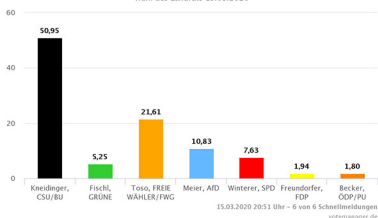

Markt Eging a.See – Gesamtergebnis

Wahl des Landrats 15.03.2020