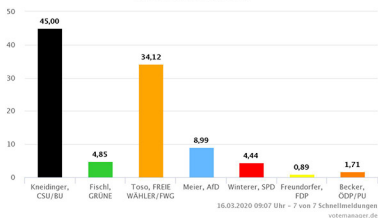

Gemeinde Fürstenstein – Gesamtergebnis

Wahl des Landrats 15.03.2020